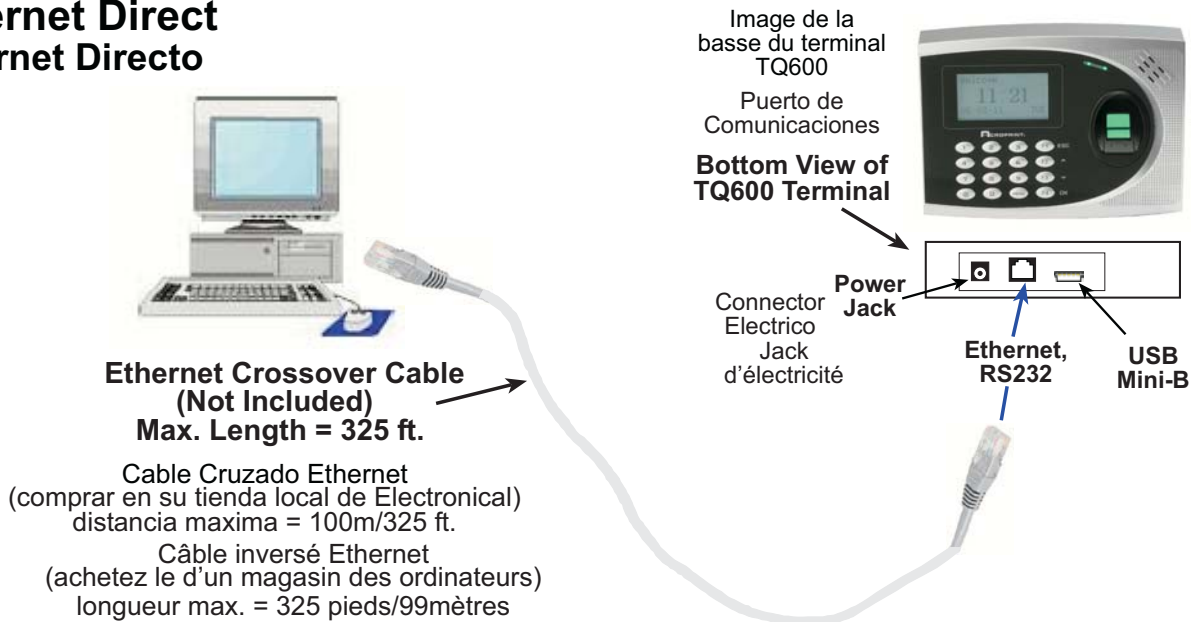

timeQplus Connectivity Diagrams

timeQplus Diagramas de conectividad

Diagrammes de connectivité de timeQplus

1) USB Direct USB Directo

2) RS232 Direct RS232 Directo

timeQplus Connectivity Diagrams

timeQplus Diagramas de conectividad Diagrammes de connectivité de timeQplus

3) Ethernet Direct Ethernet Directo

4) Connection to an Existing Local Area Ethernet Network Conneccion a su Existente Red de Ethernet Connexion à un réseau existant Ethernet