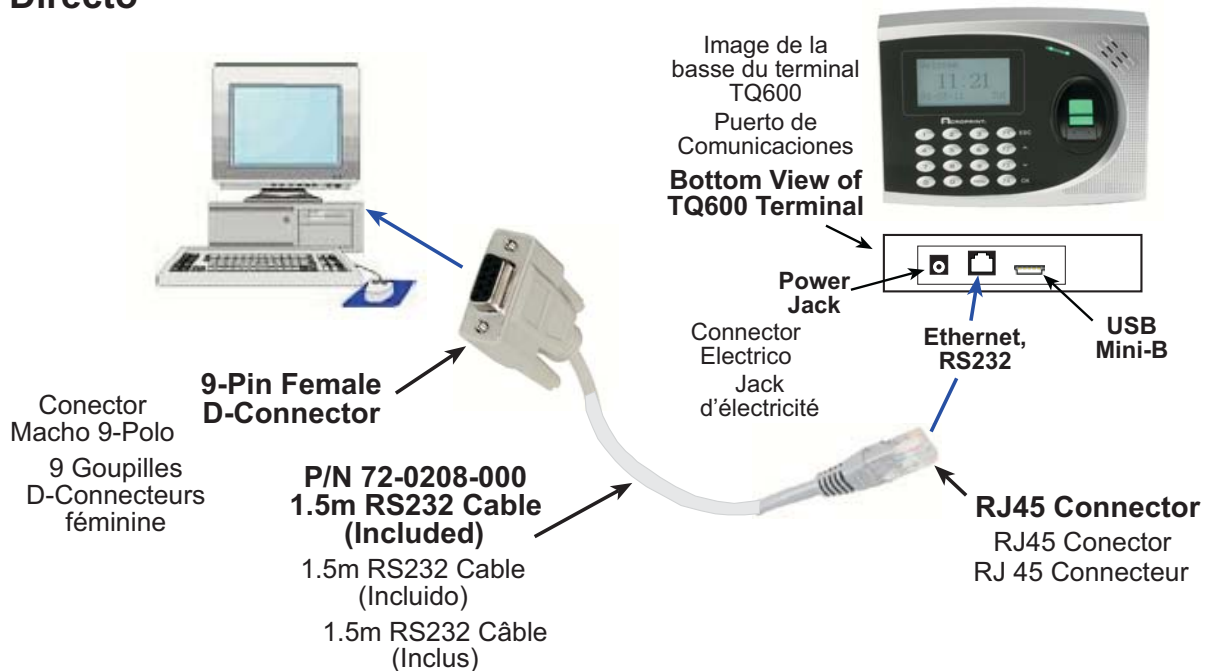

timeQplus Connectivity Diagrams

timeQplus Diagramas de conectividad

Diagrammes de connectivité de timeQplus

1) USB Direct USB Directo

2) RS232 Direct RS232 Directo

timeQplus Connectivity Diagrams

timeQplus Diagramas de conectividad Diagrammes de connectivité de timeQplus

3) Ethernet Direct Ethernet Directo

4) Connection to an Existing Local Area Ethernet Network Conneccion a su Existente Red de Ethernet Connexion à un réseau existant Ethernet